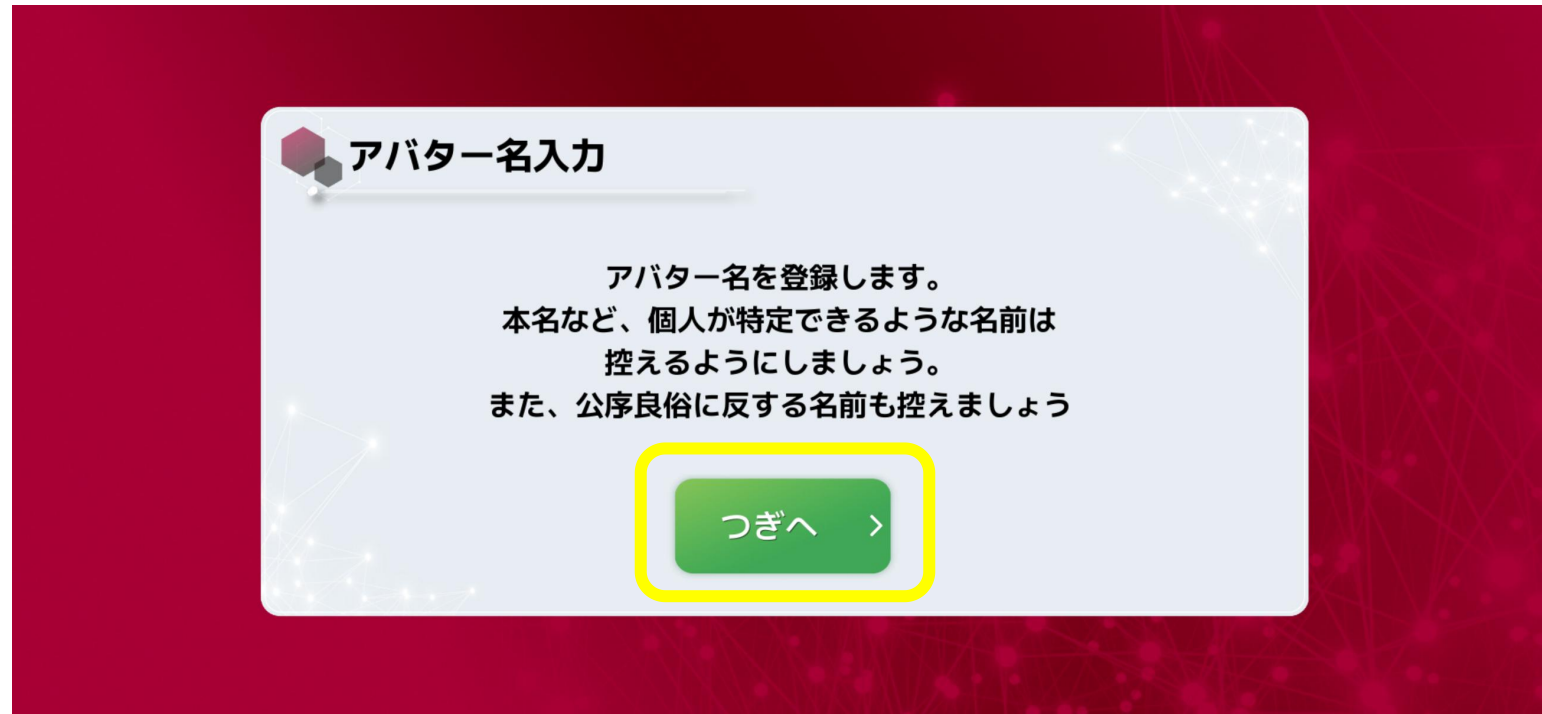

参加方法

- アバター名を登録します。注意事項を確認してください。