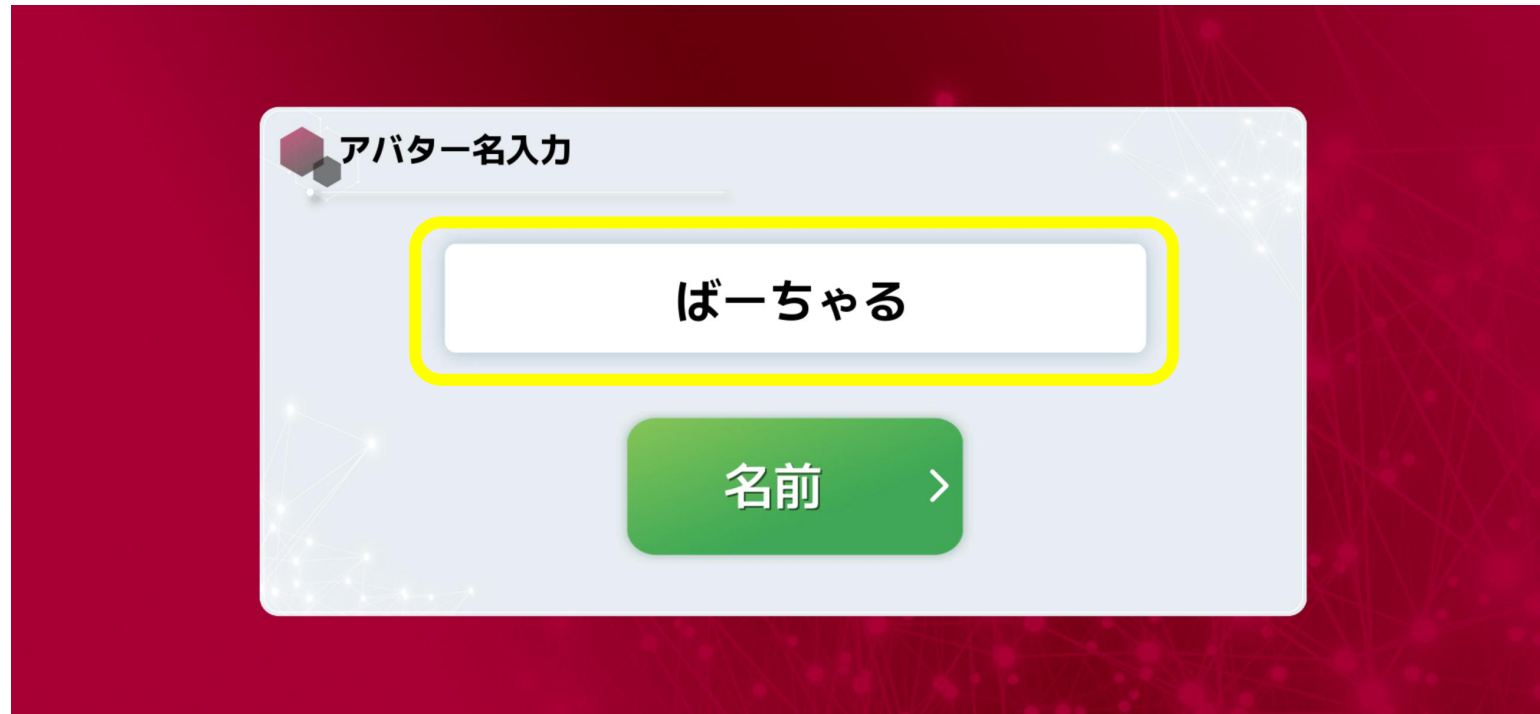

# 参加方法

- スタート画面の右下「バーチャルオープンキャンパス」ボタンを押してください  
※バーチャルオープンキャンパス開催時間外は「ゲストログイン」になっています。

# 参加方法

- アバター名を登録します。注意事項を確認してください。

# 参加方法

- 枠をタップし、名前を入力してください。入力が終わったら次に進んでください。