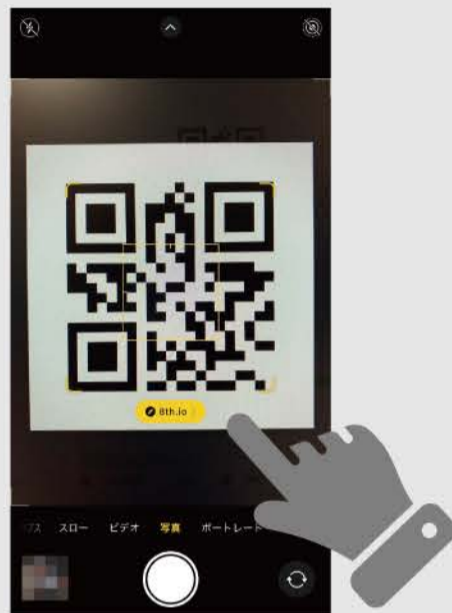

いるみねーこの遊び方

「いるみねーこ」とは…「イルミネーション」+「猫」のARフォトスポットです
久留米の街を彩るイルミネーションと「いるみねーこ」をぜひ体験してみてください

QRコードを読み取る

※既存のカメラアプリを使用してください。

画面の URL をタップ

※画像は iPhone のものです。機種によって表示が異なる場合がございます。
※URL が表示されない場合は「8th.io/b9zfr」で検索して下さい。

Launch ボタンをタップ

※カメラや位置情報へのアクセス許可をお願いします。

カメラ画面

「いるみねーこ」が現れたら
撮影&スタンプラリー開始!

カメラをイラストマーカール向けると「いるみねーこ」が色々なアクションをします。スポット毎にそれぞれ表情の違う「いるみねーこ」に注目です!

また、各スポットのマーカールを写すことでスタンプが押され、各スポットのスタンプを集めることでコンプリート画像をプレゼントします。

ぜひ、参加してみてください!

※画像はイメージです。実際の操作画面と異なる場合があります。

マップ画面

マップでスポットの位置を確認!

マップ画面では6か所のスポットの位置を確認することができます。各スポットのアイコンをタップすることで、そのスポットの方向が表示されます。スポット巡りに利用してみてください!

また、取得したスタンプも確認することができます。各スポットのアイコンの上に肉球のマークが付いていると取得済みになります。

※画像はイメージです。実際の操作画面と異なる場合があります。

アイコンの機能

撮影ボタン

マップ切り替えボタン

カメラ切り替えボタン

着せ替えボタン

餌やりボタン

アニメーションの
停止 / 再生ボタン