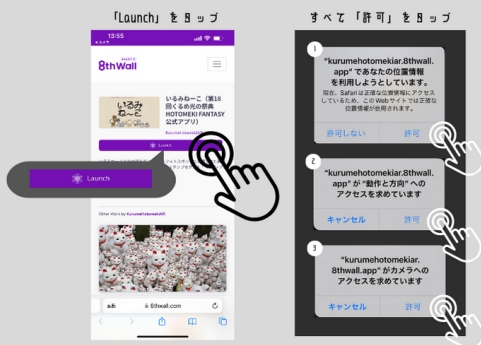

猫まぶさ

2023.12.08 → 2024.02.18

17:00 - 24:00

場所 明治通り（西鉄久留米駅前一六ツ門）
西鉄久留米駅東口広場

-- イルミネーションMAP --

-- How to play --

1. QRコードを読み取る

※既存のカメラアプリを使用してください

2. 画面のURLをタップ

※画像はiPhone仕様です。機種によって表示が異なる場合がございます。

※URLが表示されない場合「URL(仮)」で検索して下さい。

3. Launchボタンをタップ

※カメラや位置情報へのアクセスの許可をお願いします

4. ARカメラモード起動

この画面になったら
「猫まねき with AR in 8th Wall」開始!!

窓を見つけてカメラを向けよう!
猫の世界と繋がれる!

画面をこするとねこがこちらの世界
に飛び出して来る!

各スポットで、ねこからピースを
もらうことができる!

全部集めると...???

「遊んでこーヤ!」