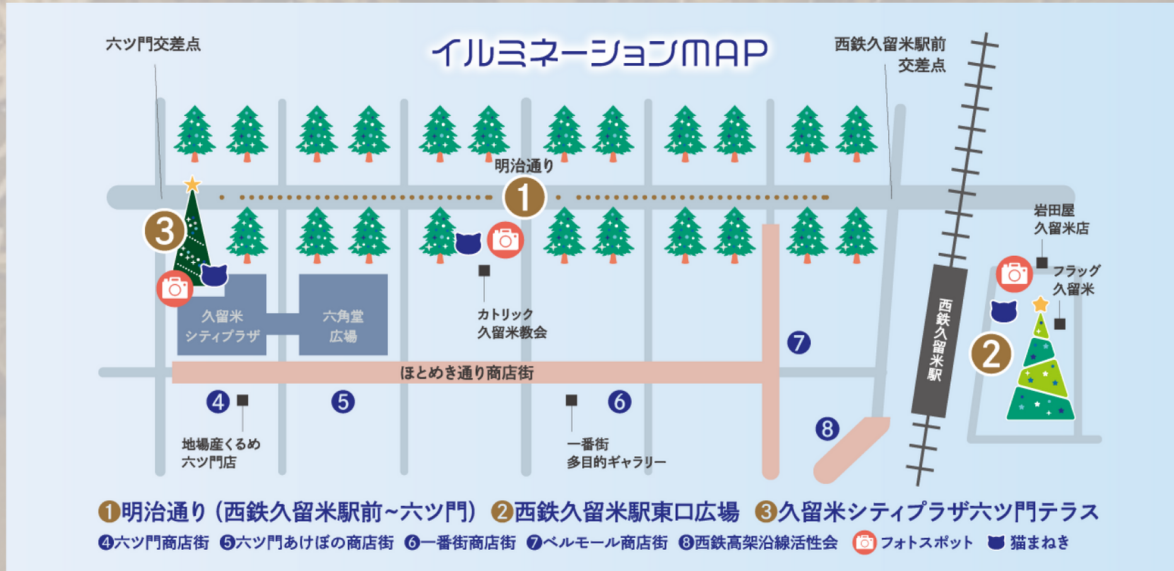

猫まぶさ

2023.12.08 → 2024.02.18

17:00 - 24:00

場所 明治通り（西鉄久留米駅前一六ツ門）
西鉄久留米駅東口広場

-- イルミネーションMAP --

-- How to play --

1. QRコードを読み取る

※既存のカメラアプリを使用してください

2. 画面のURLをタップ

※画像はiPhone仕様です。機種によって表示が異なる場合がございます。

※URLが表示されない場合「URL(仮)」で検索して下さい。

3. Launchボタンをタップ

※カメラや位置情報へのアクセスの許可をお願いします

4. ARカメラモード起動

この画面になったら
「猫まねき with AR in 8th Wall」開始!!

窓を見つけてカメラを向けよう!
猫の世界と繋がれる!

画面をこするとねこがこちらの世界
に飛び出して来る!

各スポットで、ねこからピースを
もらうことができる!

全部集めると...???

「遊んでこーヤ!」