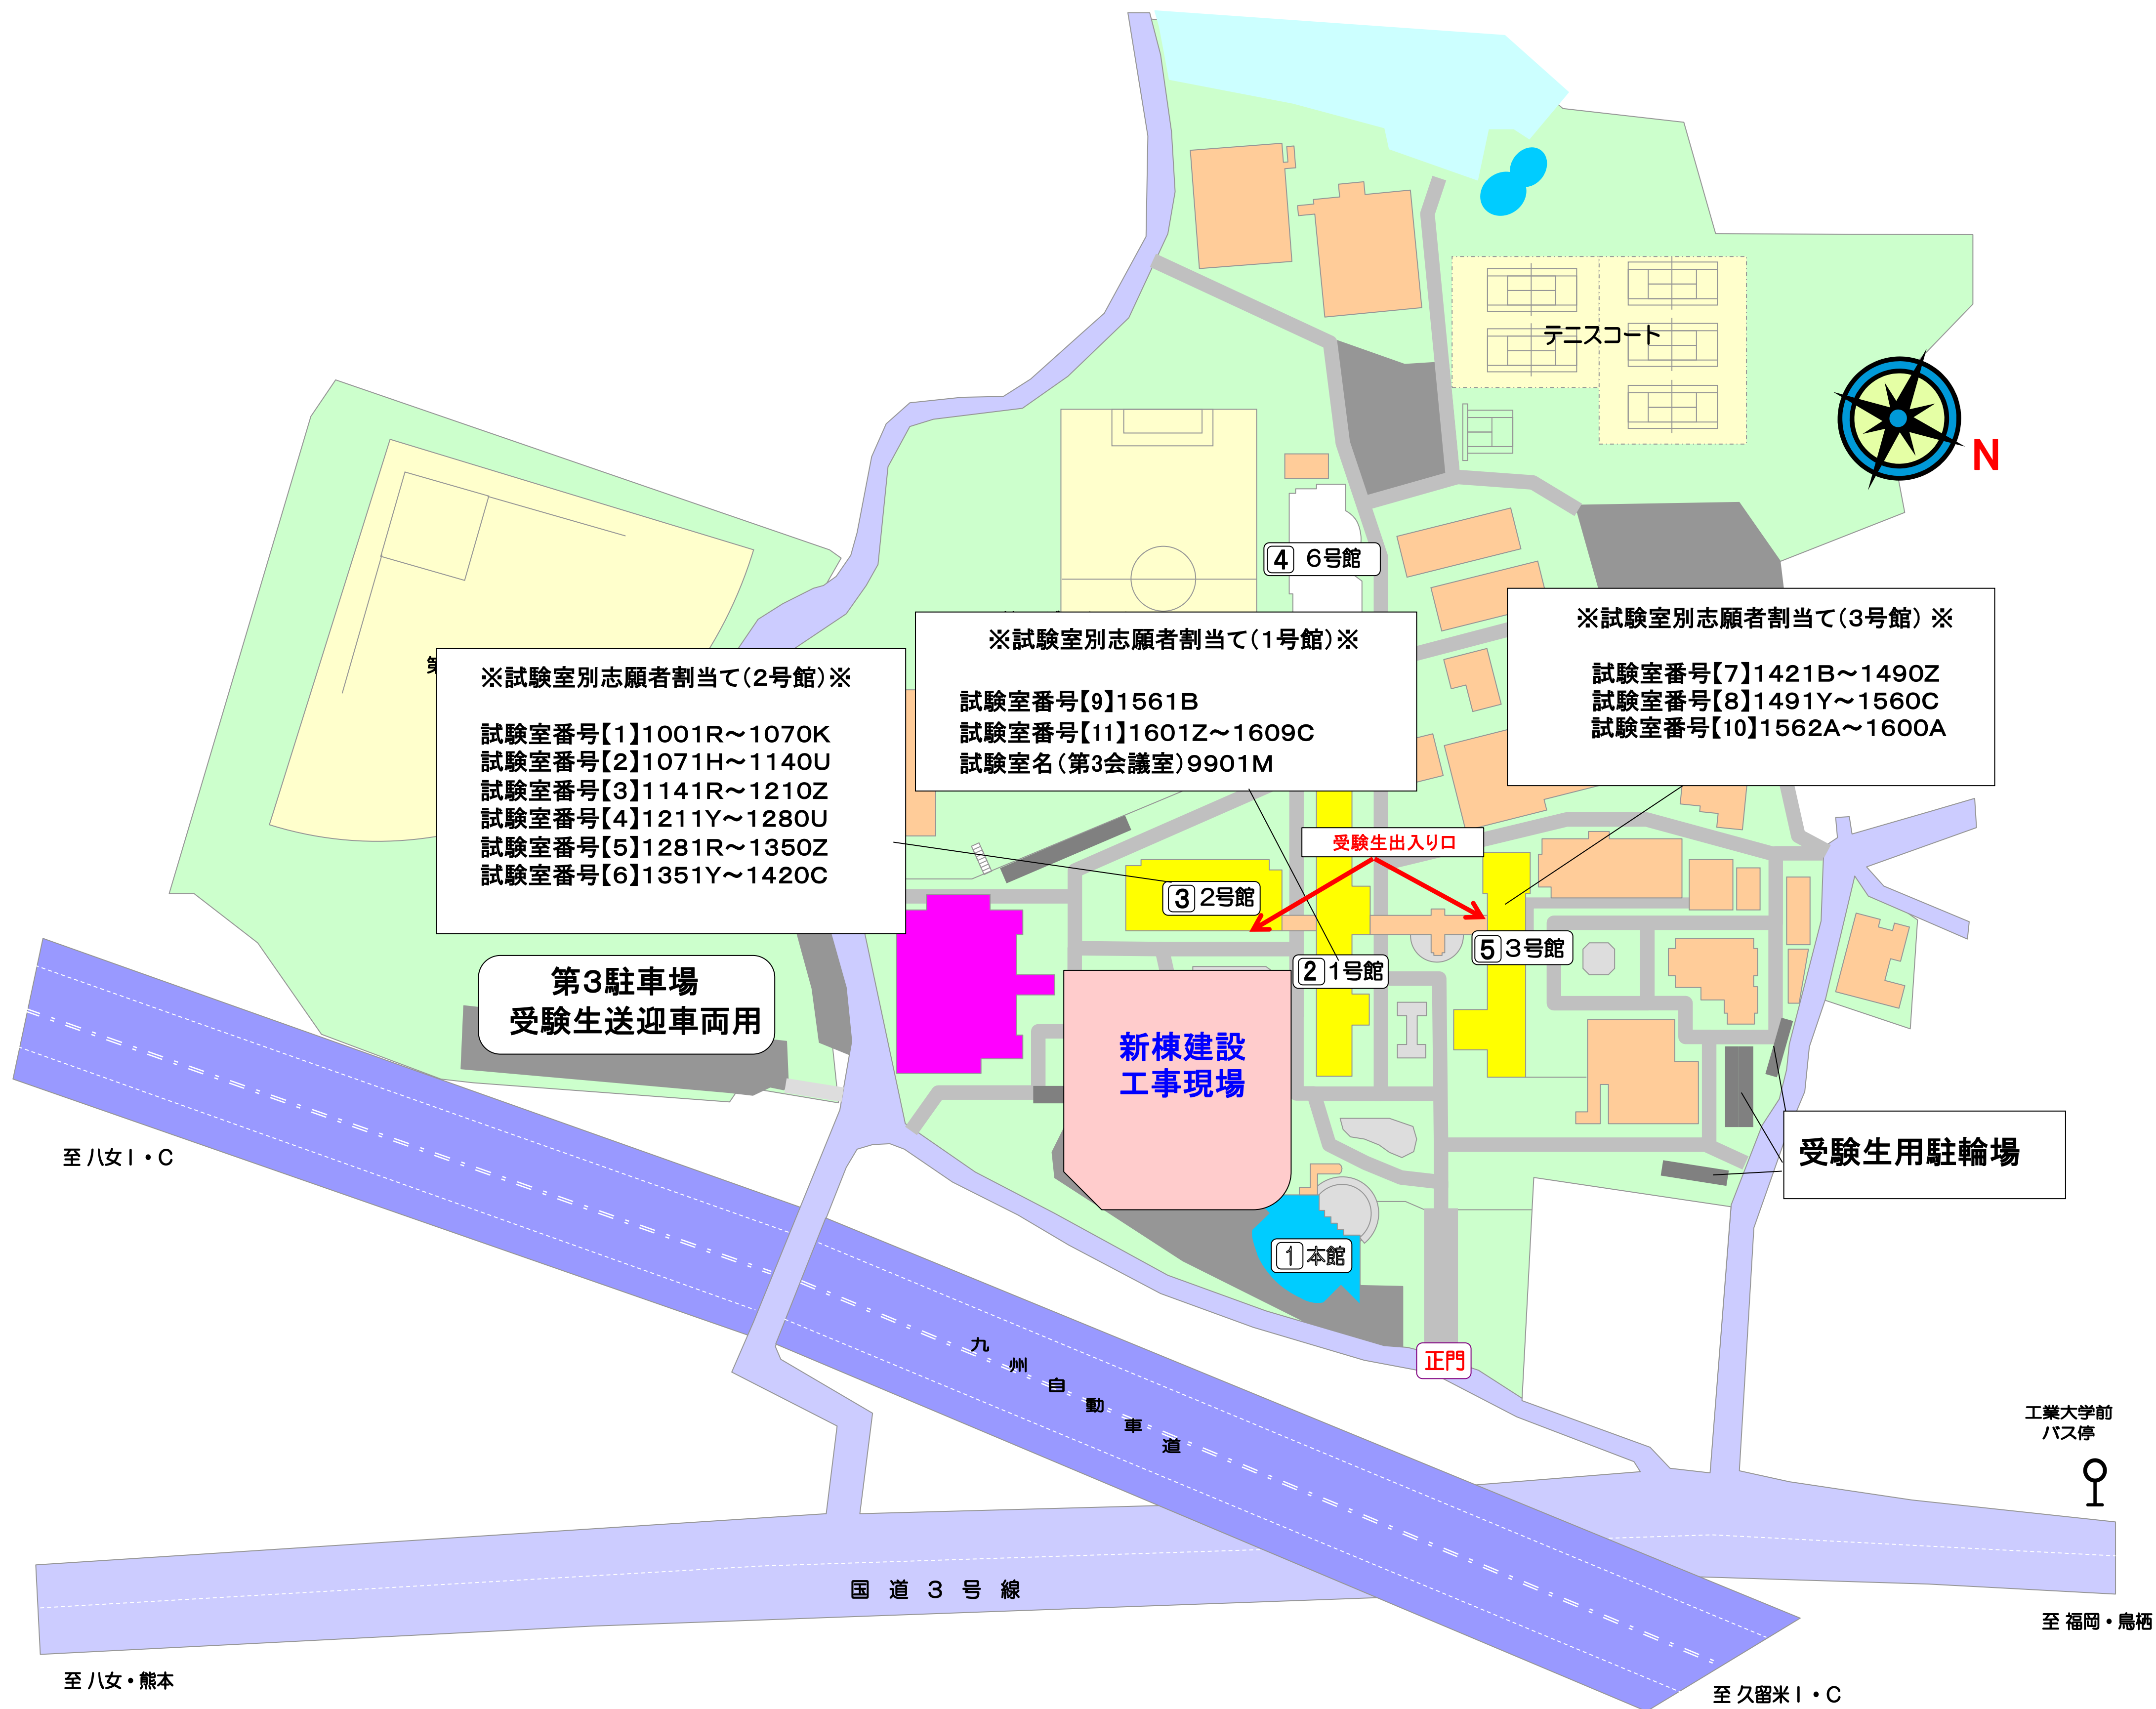

# 平成26年度 大学入試センター試験 久留米工業大学試験場等案内

※試験室等について※

- 試験室番号【1】: 231講義室(2号館3階)
- 試験室番号【2】: 232講義室(2号館3階)
- 試験室番号【3】: 233講義室(2号館3階)
- 試験室番号【4】: 234講義室(2号館3階)
- 試験室番号【5】: 235講義室(2号館3階)
- 試験室番号【6】: 236講義室(2号館3階)
- 試験室番号【7】: 331講義室(3号館3階)
- 試験室番号【8】: 332講義室(3号館3階)
- 試験室番号【9】: 第2会議室(1号館3階)
- 試験室番号【10】: 333講義室(3号館3階)
- 試験室番号【11】: 133講義室(1号館3階)
- 試験室: 第3会議室(1号館3階)

- 受験生控室: 222講義室(2号館2階)
- 受験生・付添え者等控室: 学生ラウンジ  
(3号館1階)
- 受験生・付添え者等控室: 学生食堂  
(本館下)