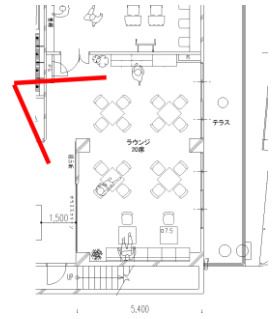

1 F ラウンジ

木目：MW72（ソーンオーク）
床：複層ビニル床タイル 東リPWT2325