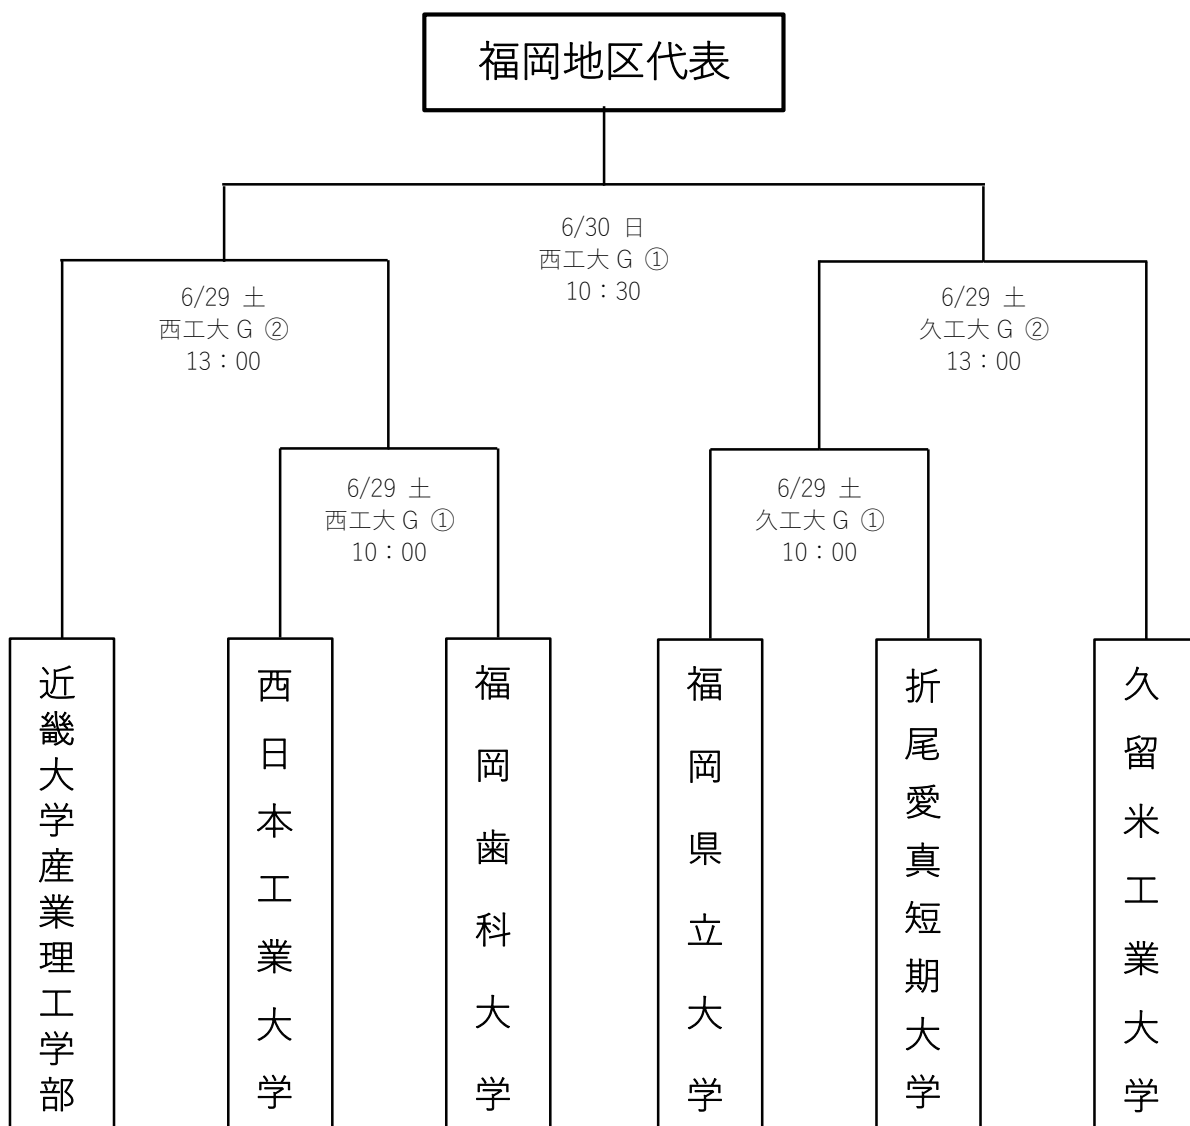

第13回 九州地区大学野球連盟新人戦 福岡県予選

<対戦組合せ表>

大会日程 令和6年6月29日(土)、6月30日(日) ※予備日 7月6日(土)

会場 久留米工業大学野球場，西日本工業大学野球場

参加校 折尾愛真短期大学，近畿大学産業理工学部，久留米工業大学，
西日本工業大学，福岡県立大学，福岡歯科大学（不参加：九州歯科大学）

※ 左側に記載のチームが1塁側とする。

但し、ダブルヘッダーにより続けて試合を行う場合は移動しない。