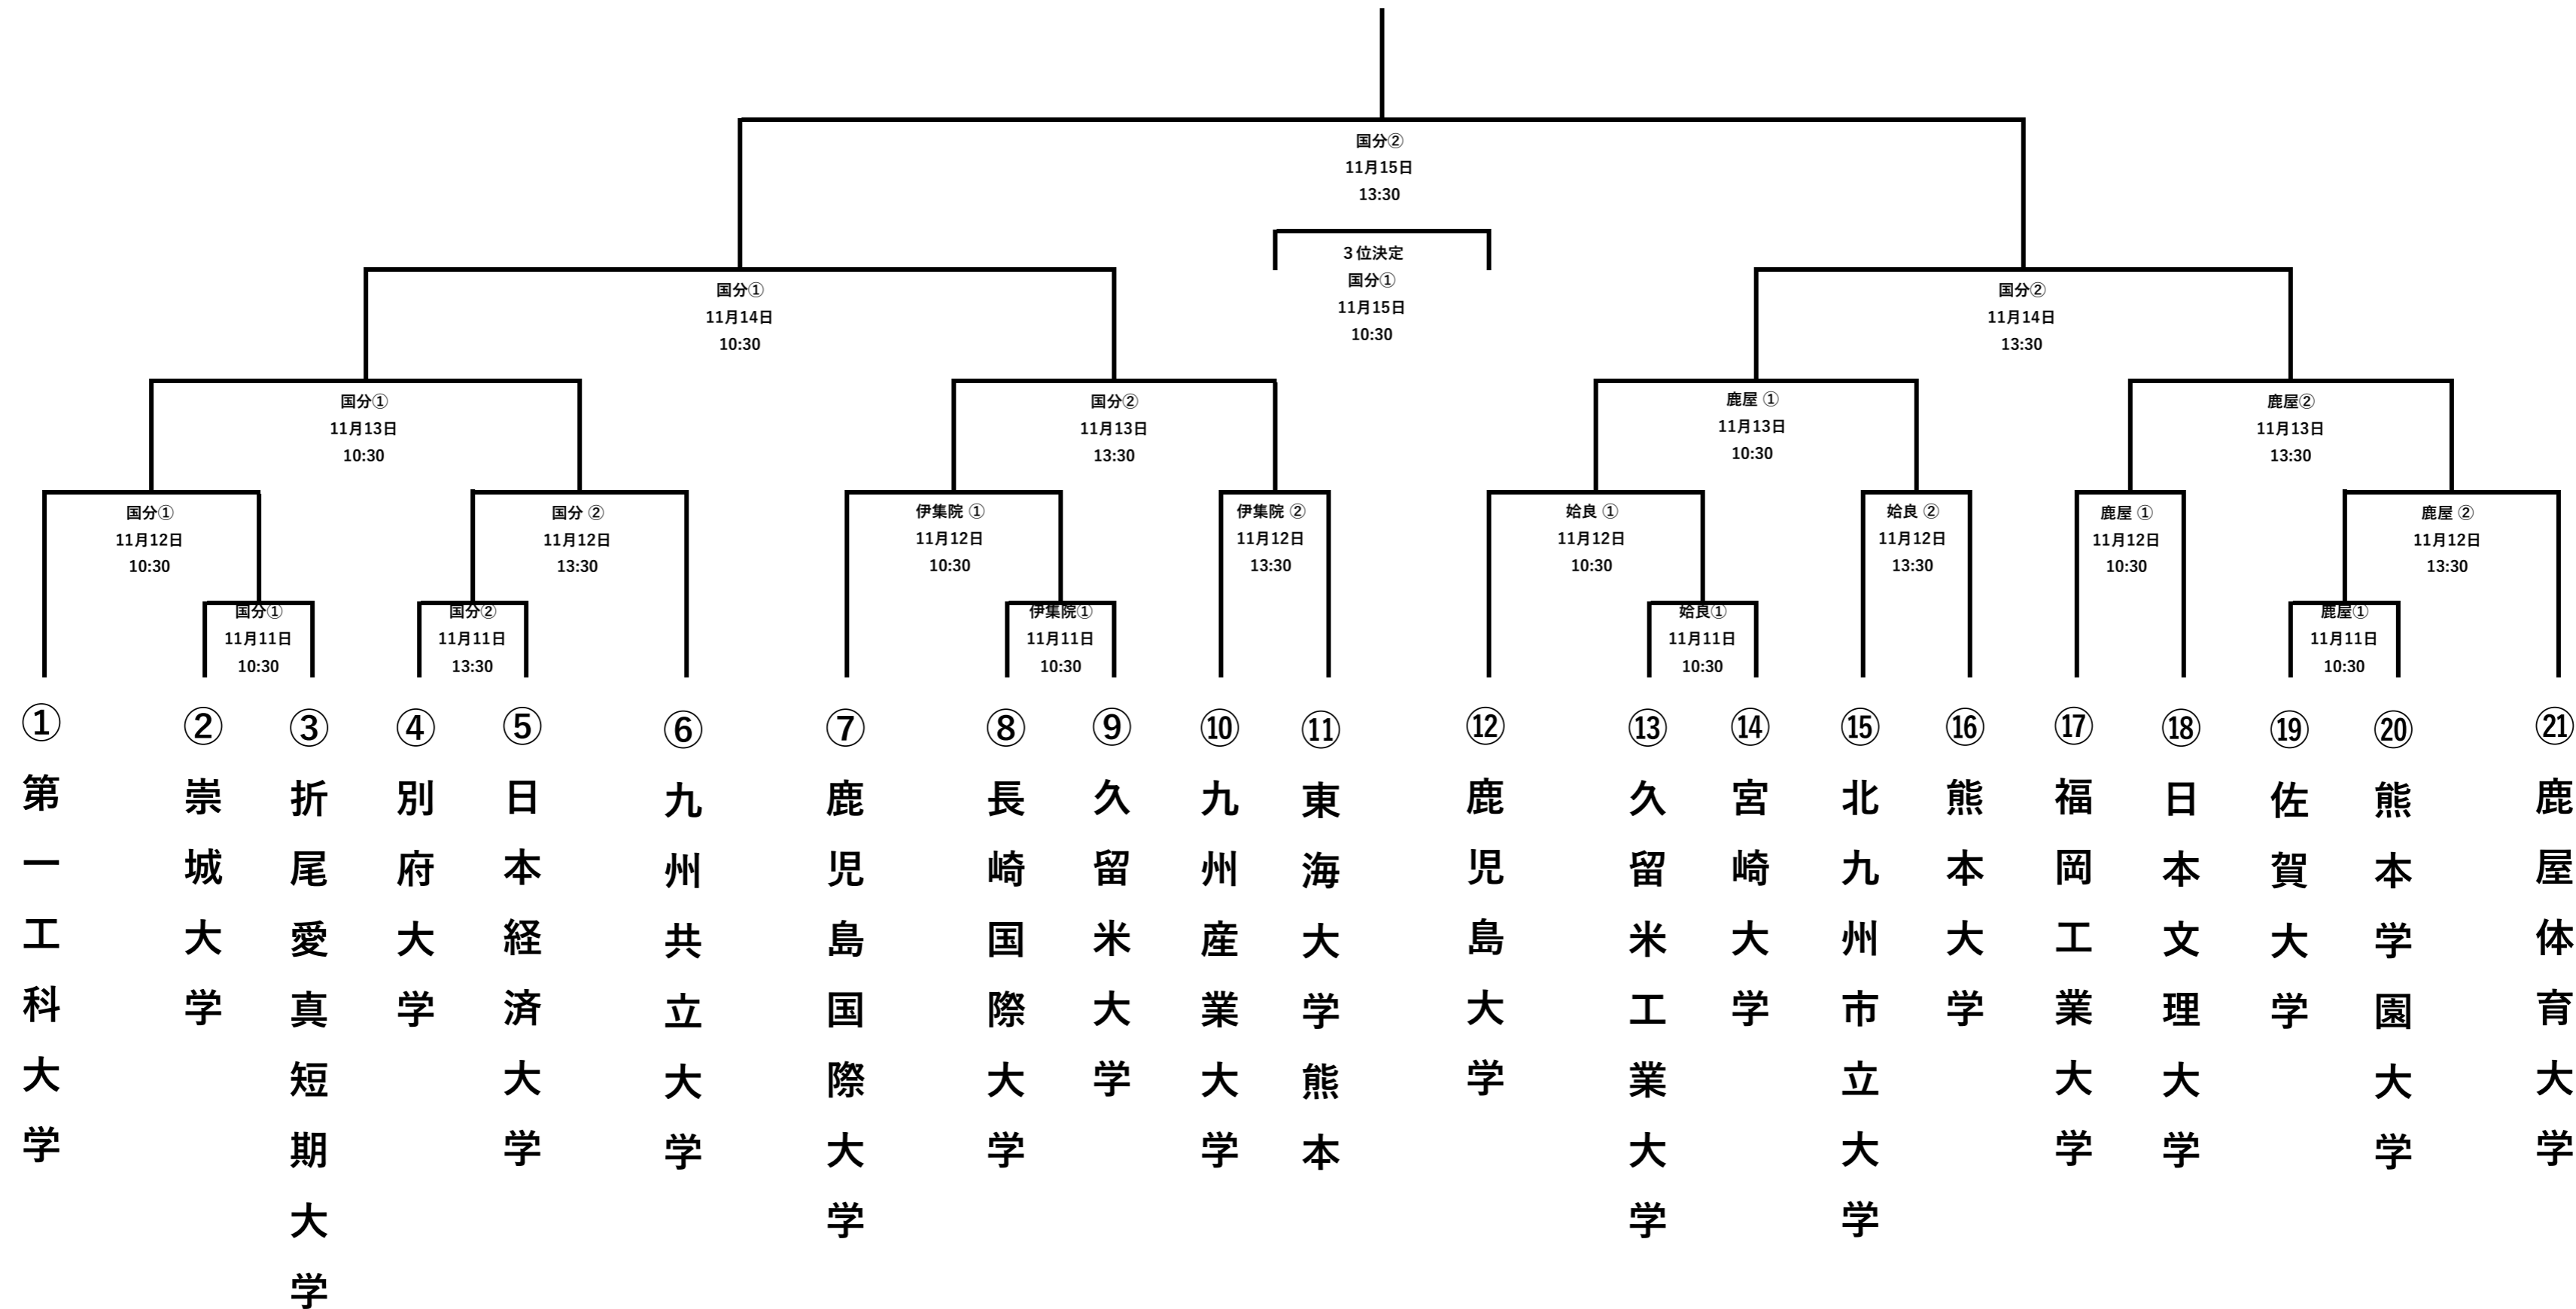

【九州地区大学体育大会（硬式野球）】 トーナメント表

※ 午前の試合開始は、10:30とするも審判到着し次第、開始する。午後の試合開始は、13:30とするも午前の試合開始時間によっては、14:00になる事もある。

【使用会場】

- 11/11 国分・伊集院・始良・鹿屋
- 11/12 国分・伊集院・始良・鹿屋
- 11/13 国分・鹿屋
- 11/14 国分
- 11/15 国分

【会場住所】

- 国分運動公園国分球場（鹿児島県霧島市国分清水309）
- 伊集院総合運動公園野球場（鹿児島県日置市伊集院町野田1792）
- 始良総合運動公園野球場（鹿児島県始良市平松2392）
- 鹿屋体育大学野球場（鹿児島県鹿屋市白水1）