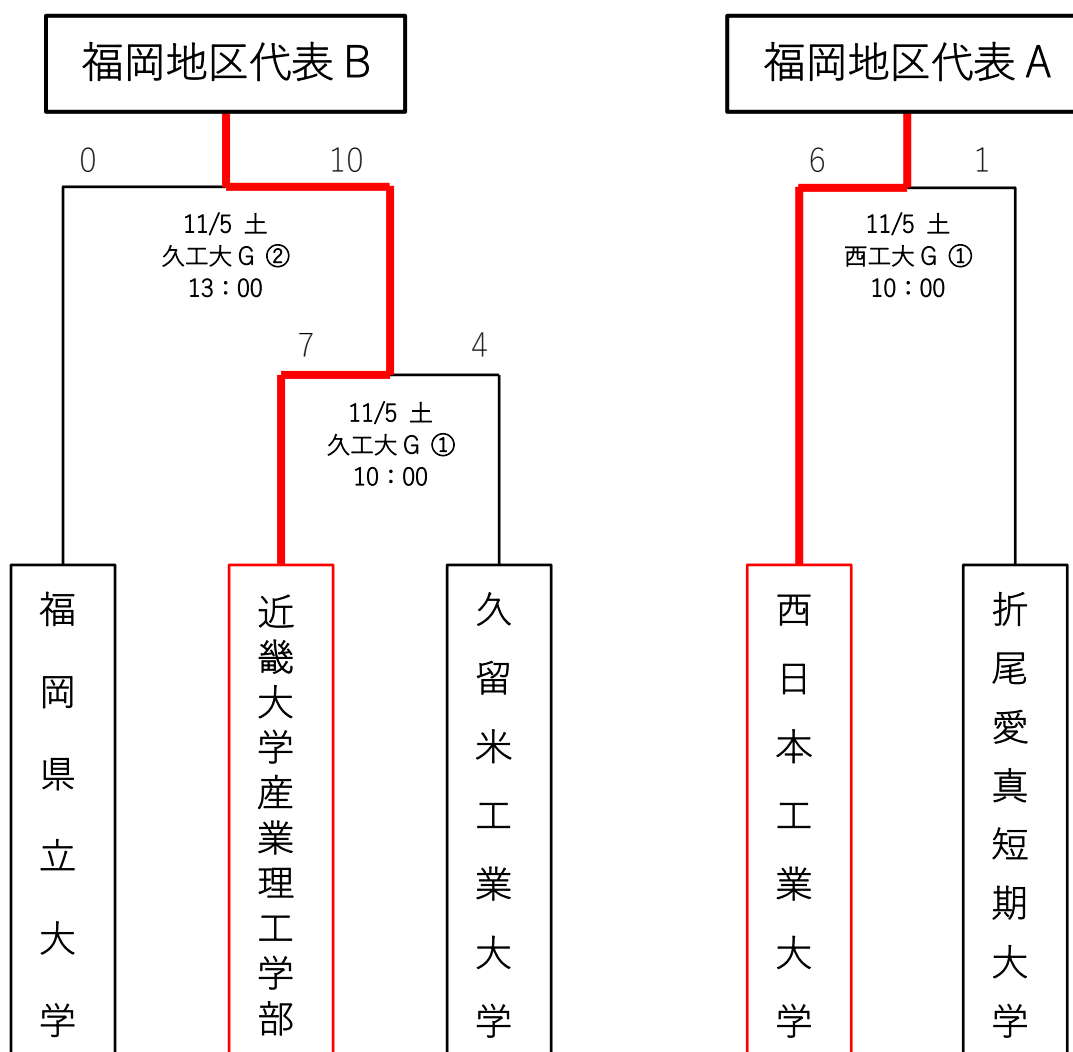

## 第 11 回 九州地区大学野球連盟新人戦 福岡県予選 結果

大会日程 令和 4 年 11 月 5 日(土) ※予備日 11 月 6 日(日) , 11 月 12 日(土)

会 場 久留米工業大学野球場 , 西日本工業大学野球場

参 加 校 折尾愛真短期大学 , 近畿大学産業理工学部 , 久留米工業大学 ,  
西日本工業大学 , 福岡県立大学

B ブロック

A ブロック

※ 左側に記載のチームが 1 塁側