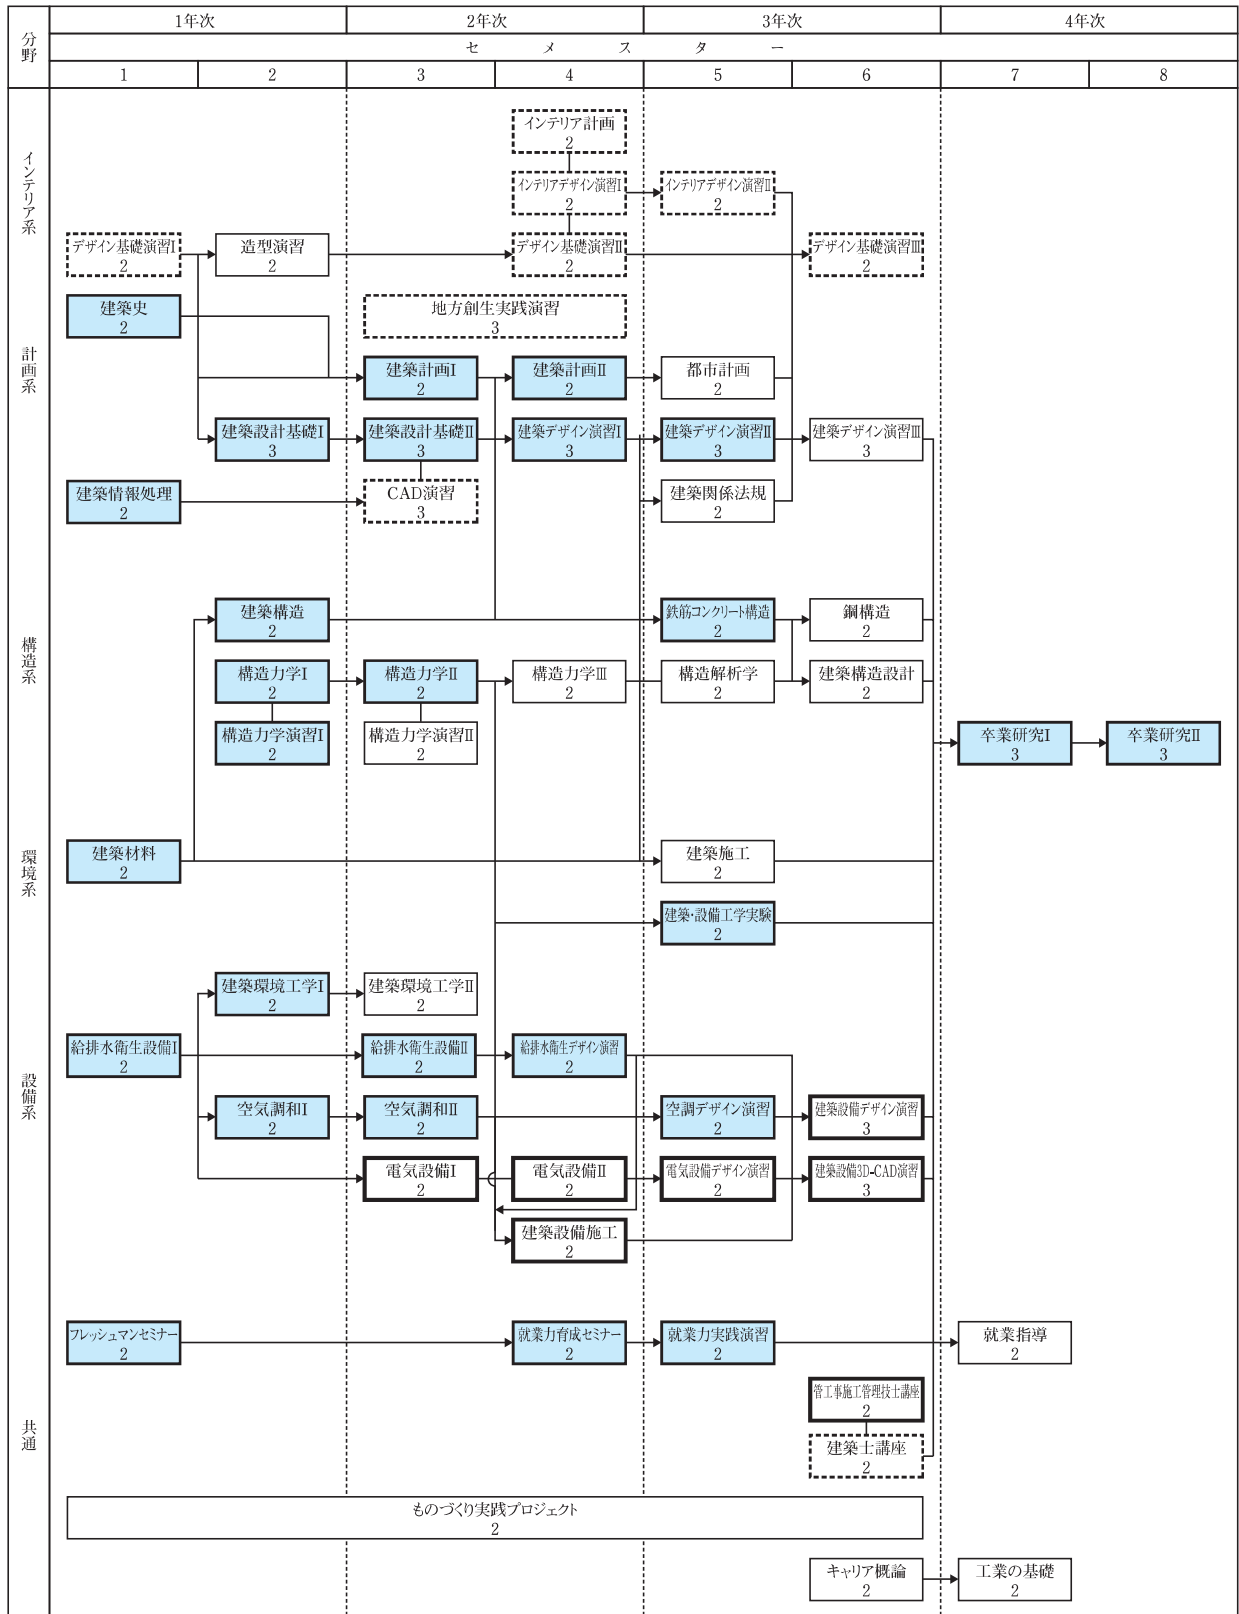

建築・設備工学科 授業科目系統図

(注) 学科共通 必修科目 学科共通 選択科目 建築デザインコース専門科目 設備デザインコース専門科目