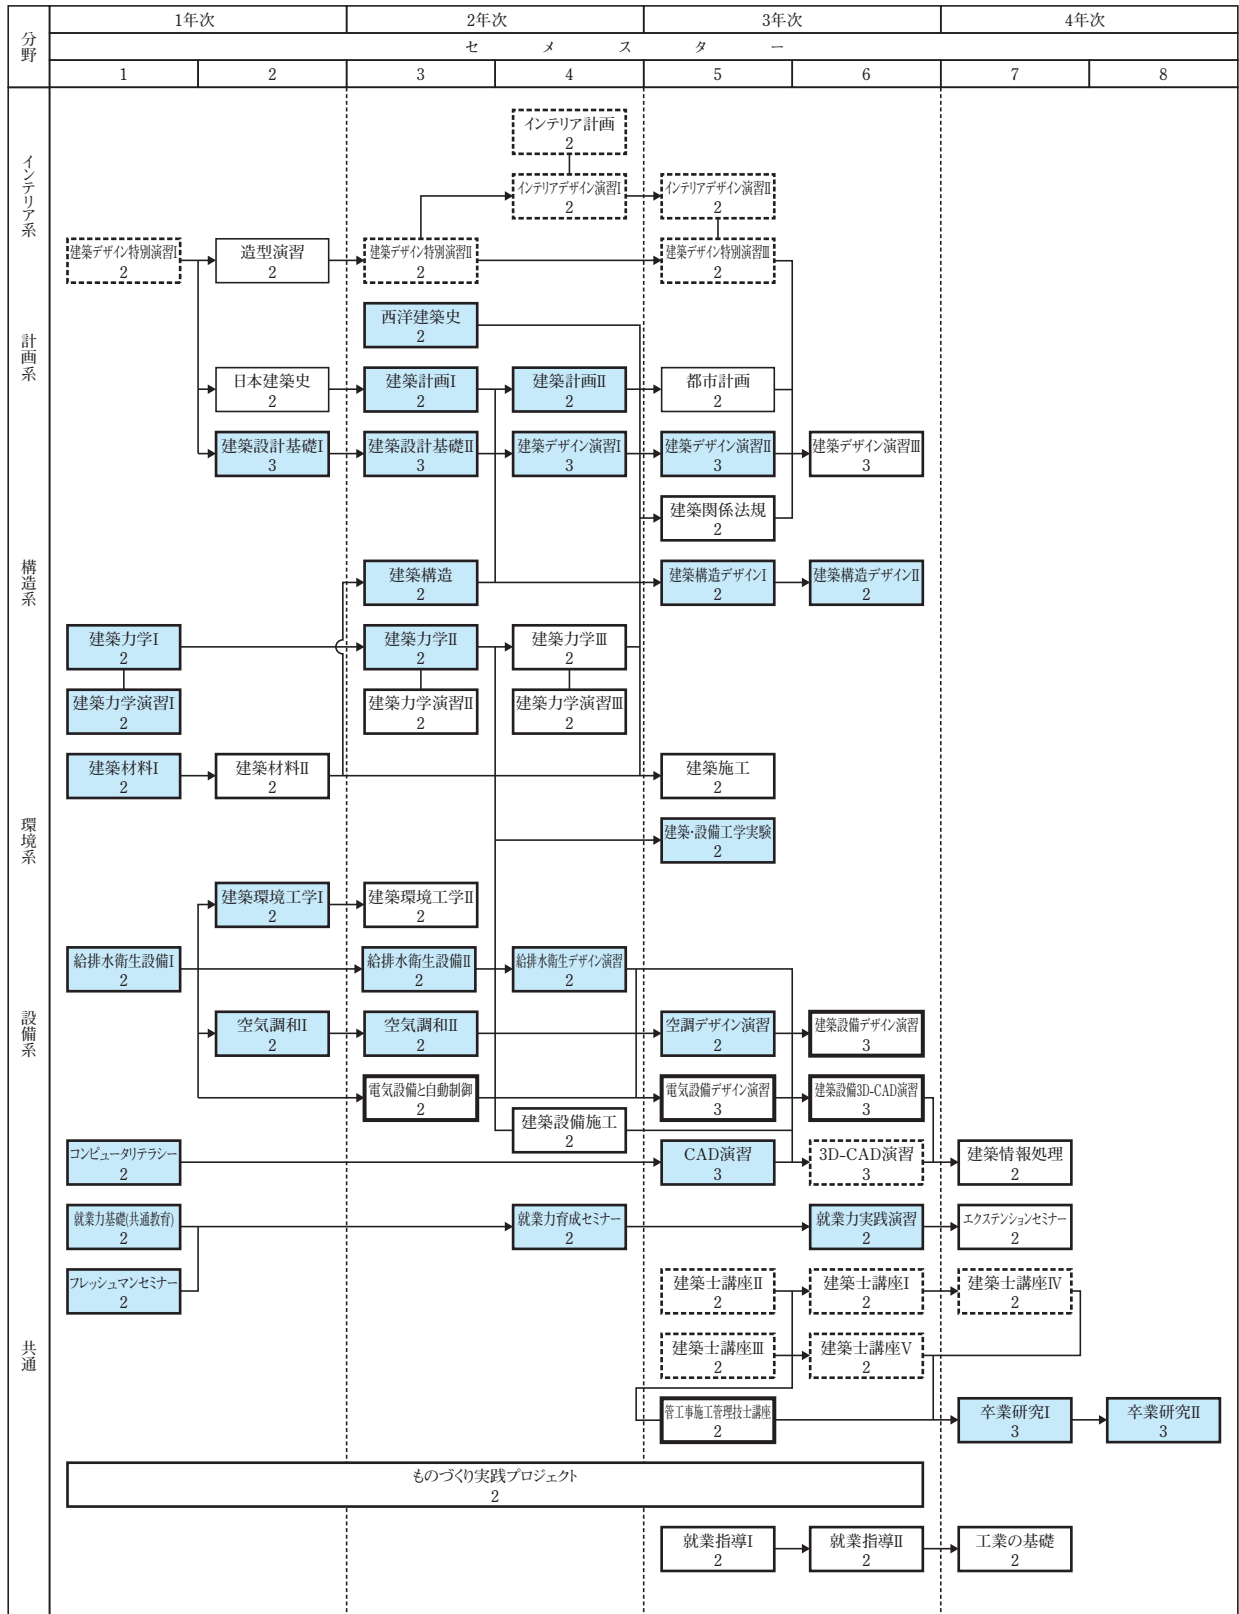

建築・設備工学科 授業科目系統図

(注) 学科共通 必修科目 学科共通 選択科目 建築デザインコース専門科目 設備デザインコース専門科目