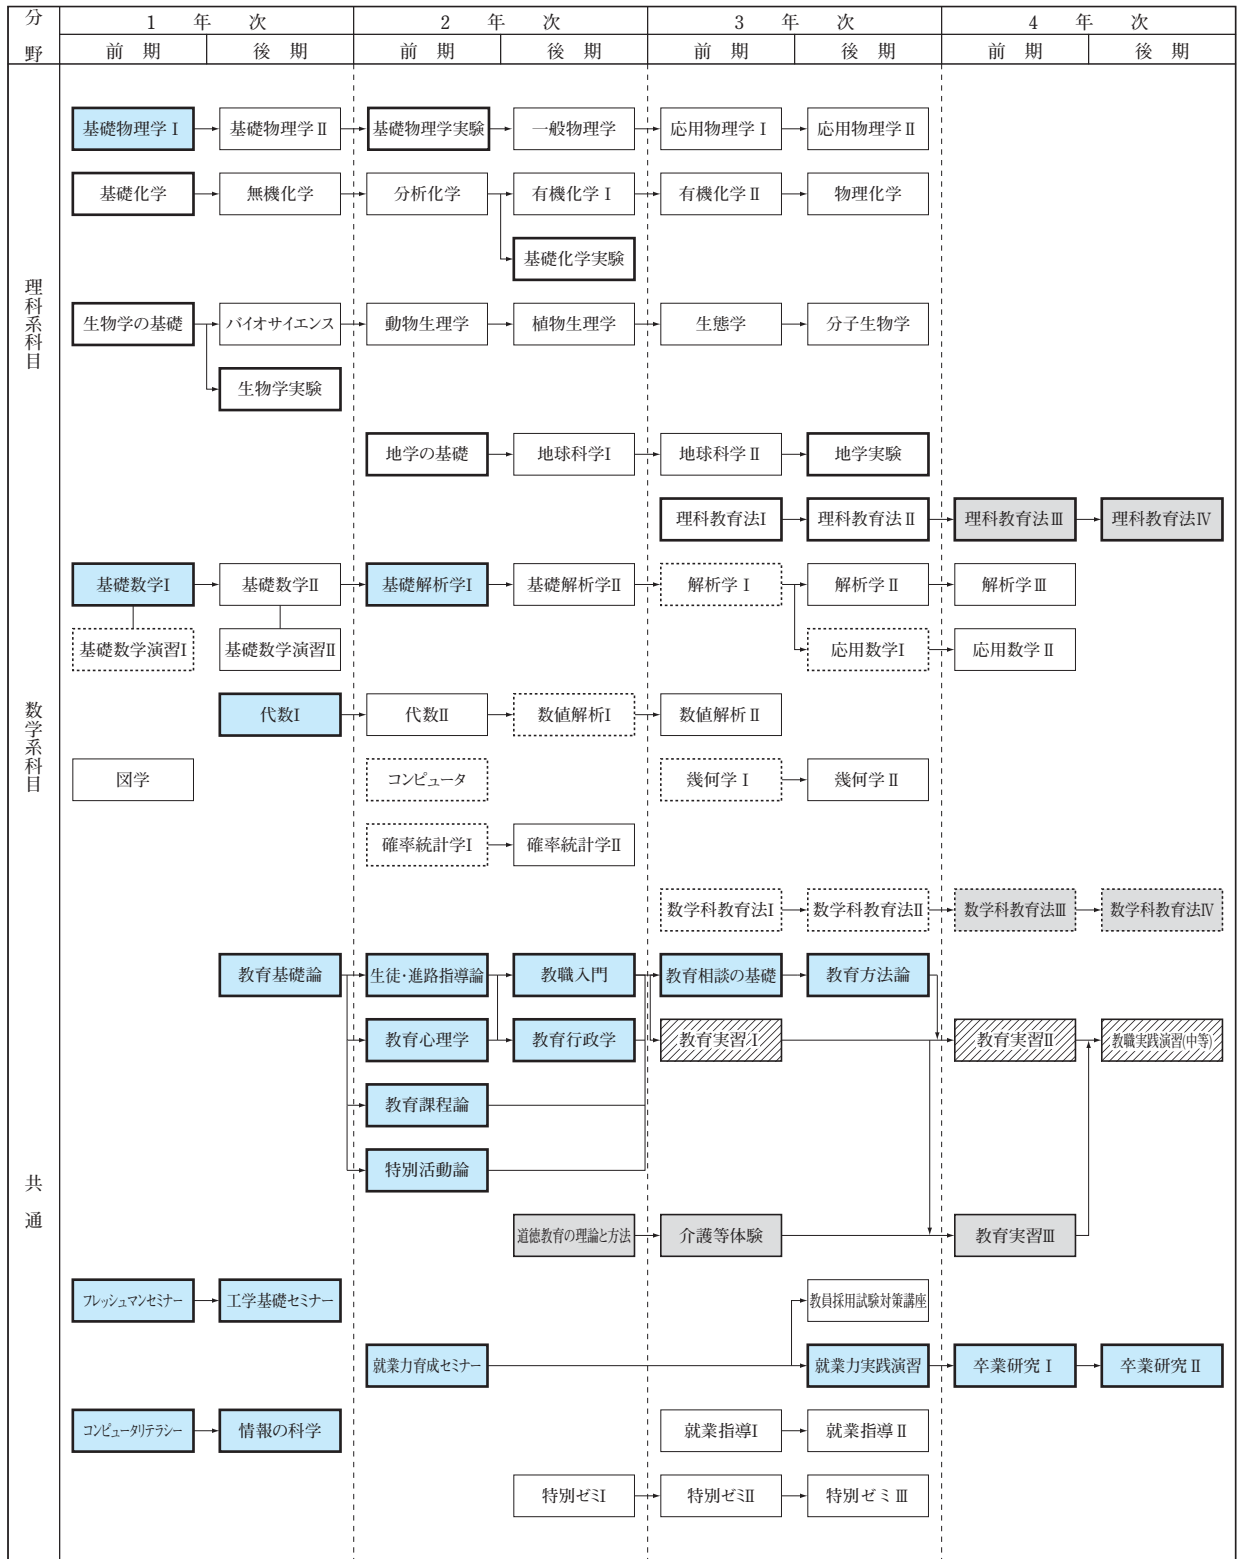

教育創造工学科 授業科目系統図

- | | | | |
|--------------|--------------|--------------|--------------|
| コース共通 必修科目 | コース共通 免許必修科目 | 理科コース 必修科目 | 数学コース 必修科目 |
| コース共通 中学必修科目 | コース共通 選択科目 | 理科コース 中学必修科目 | 数学コース 中学必修科目 |