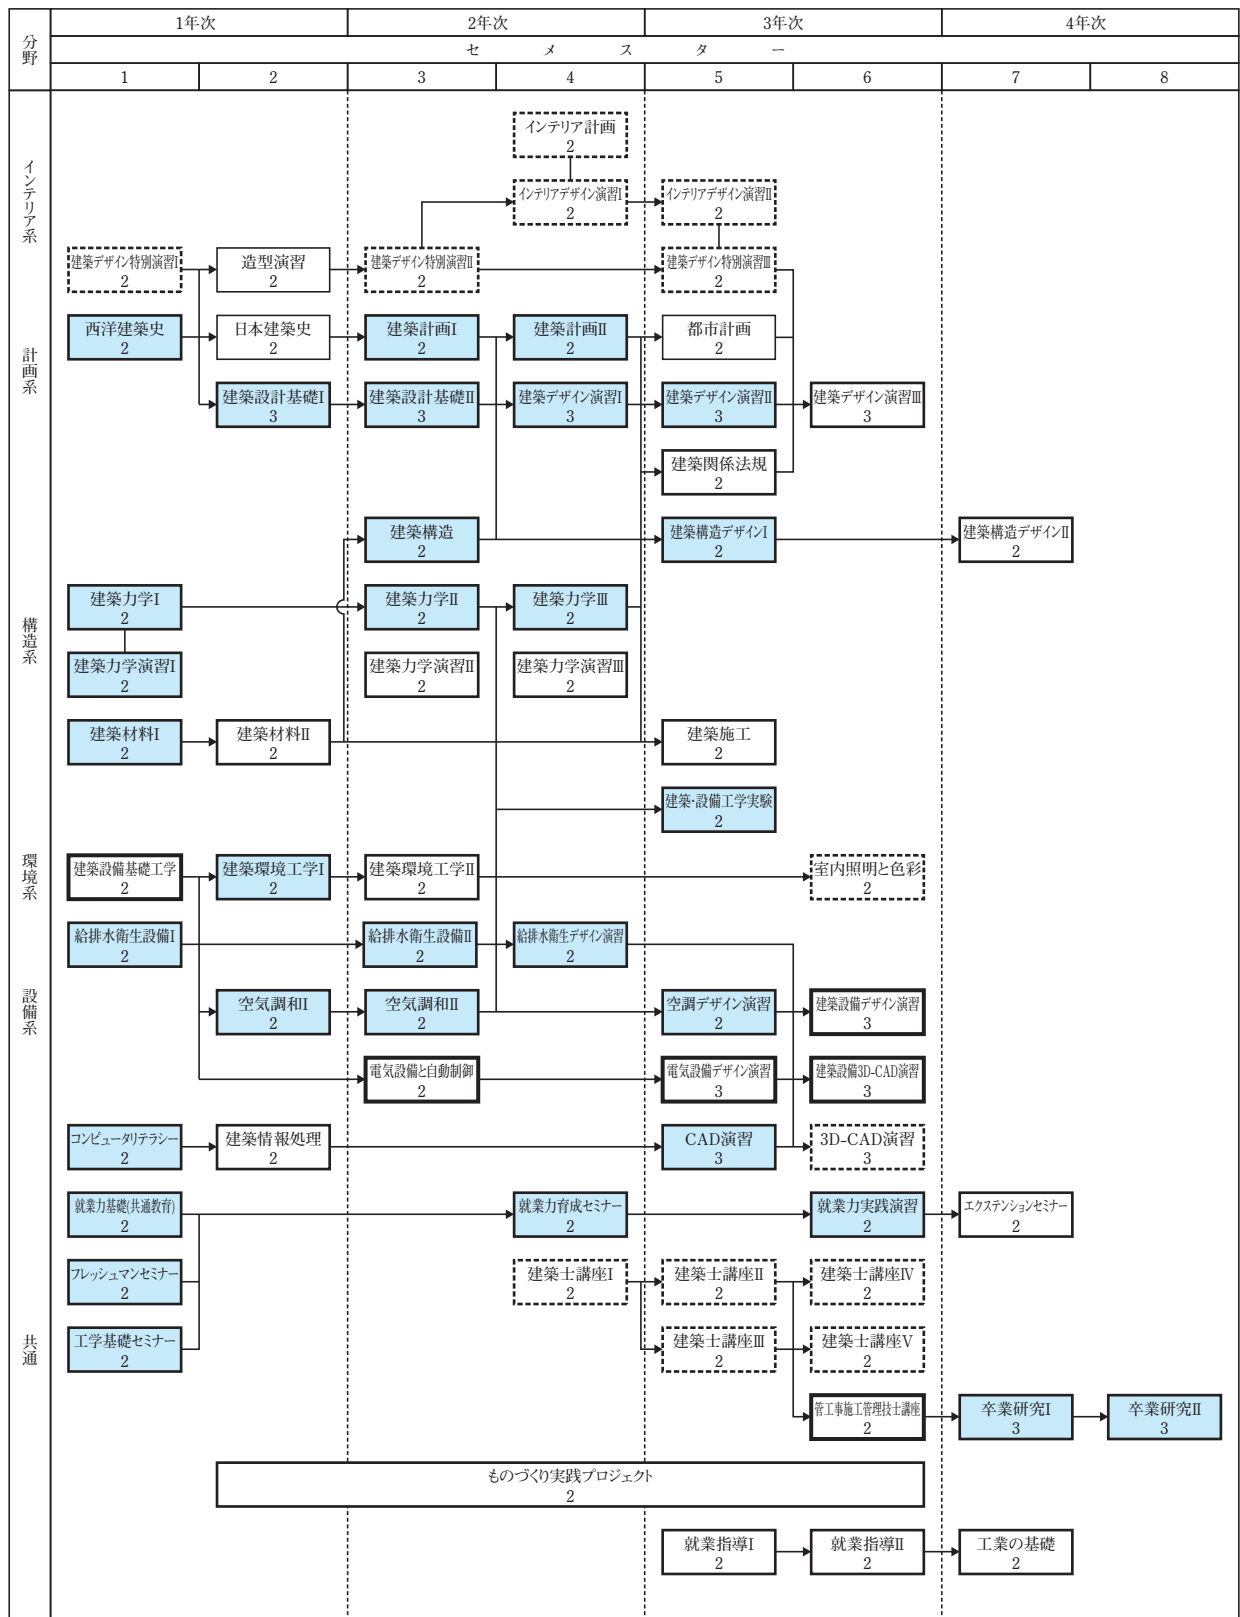

建築・設備工学科 授業科目系統図

(注) 学科共通 必修科目 学科共通 選択科目 建築デザインコース専門科目 建築設備デザインコース専門科目