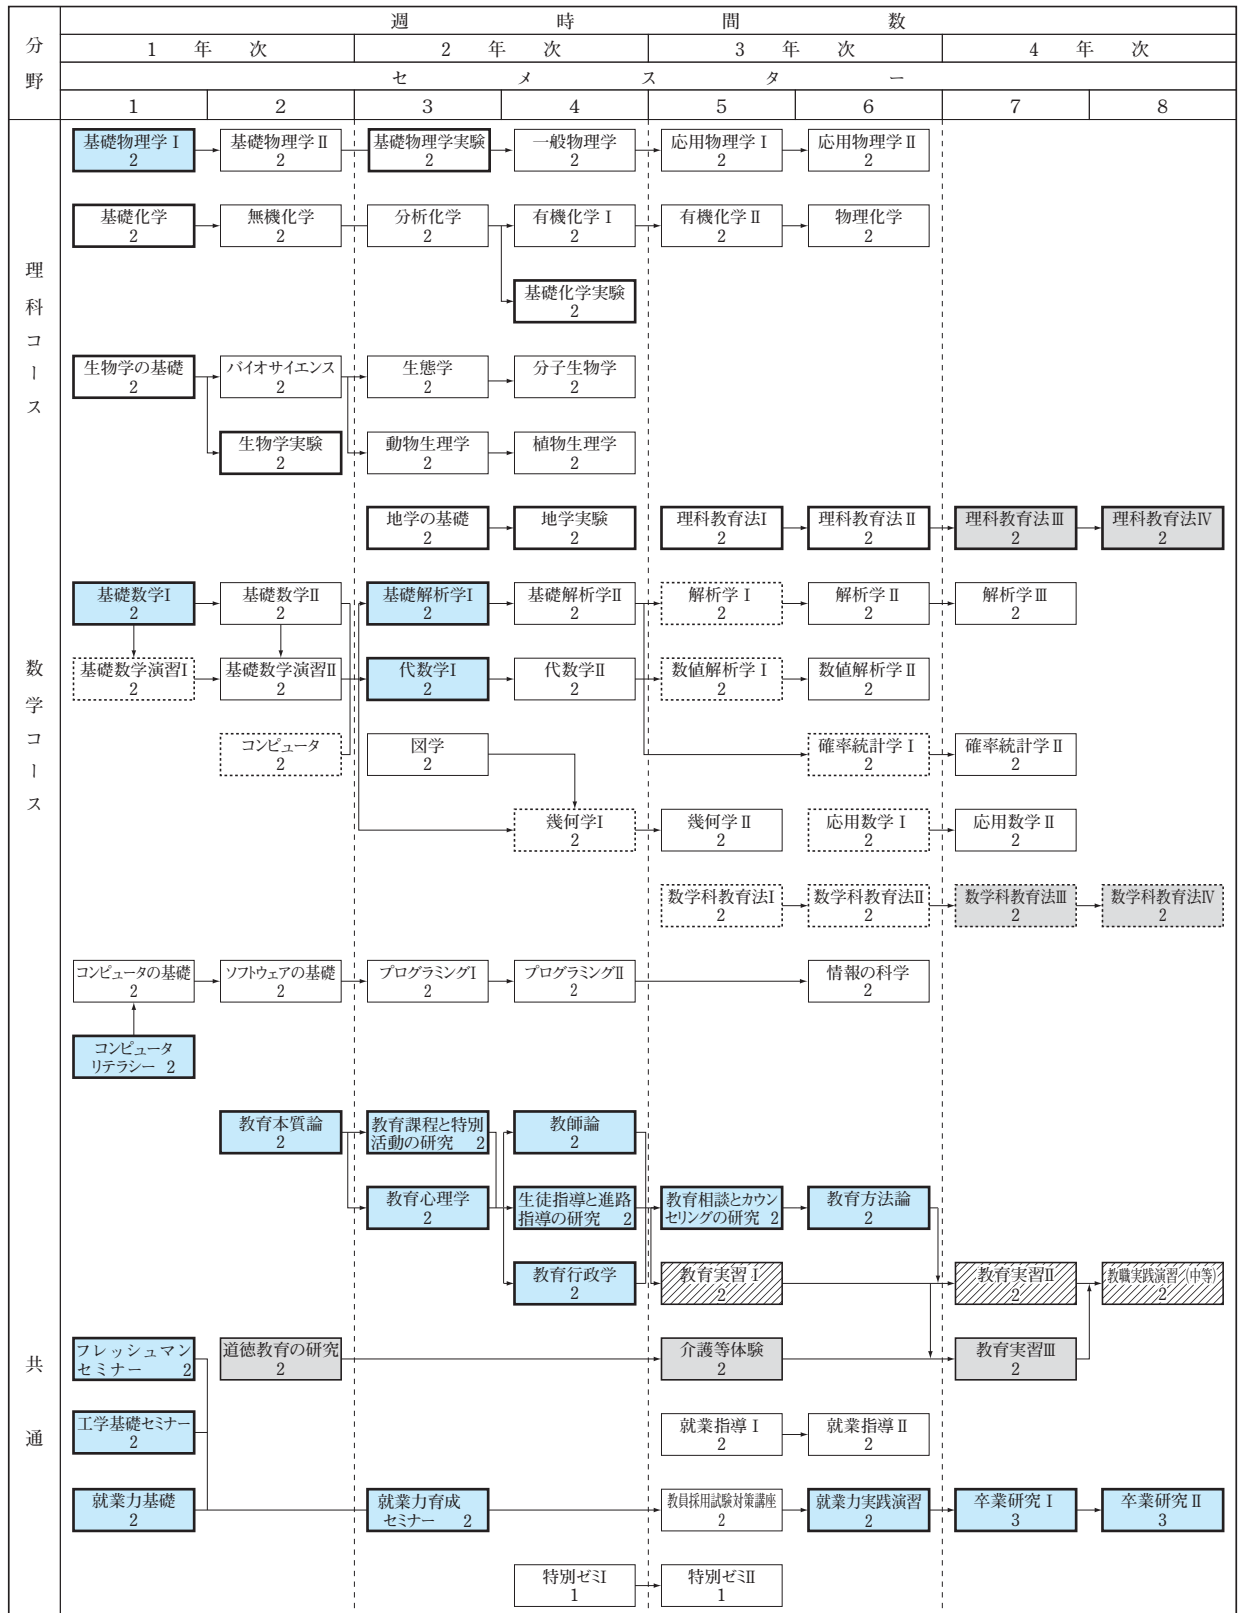

## 教育創造工学科 授業科目系統図

- |              |              |              |
|--------------|--------------|--------------|
| コース共通 必修科目   | 理科コース 必修科目   | 数学コース 必修科目   |
| コース共通 中学必修科目 | 理科コース 中学必修科目 | 数学コース 中学必修科目 |
| コース共通 免許必修科目 | 数字: 単位数      | コース共通 選択科目   |