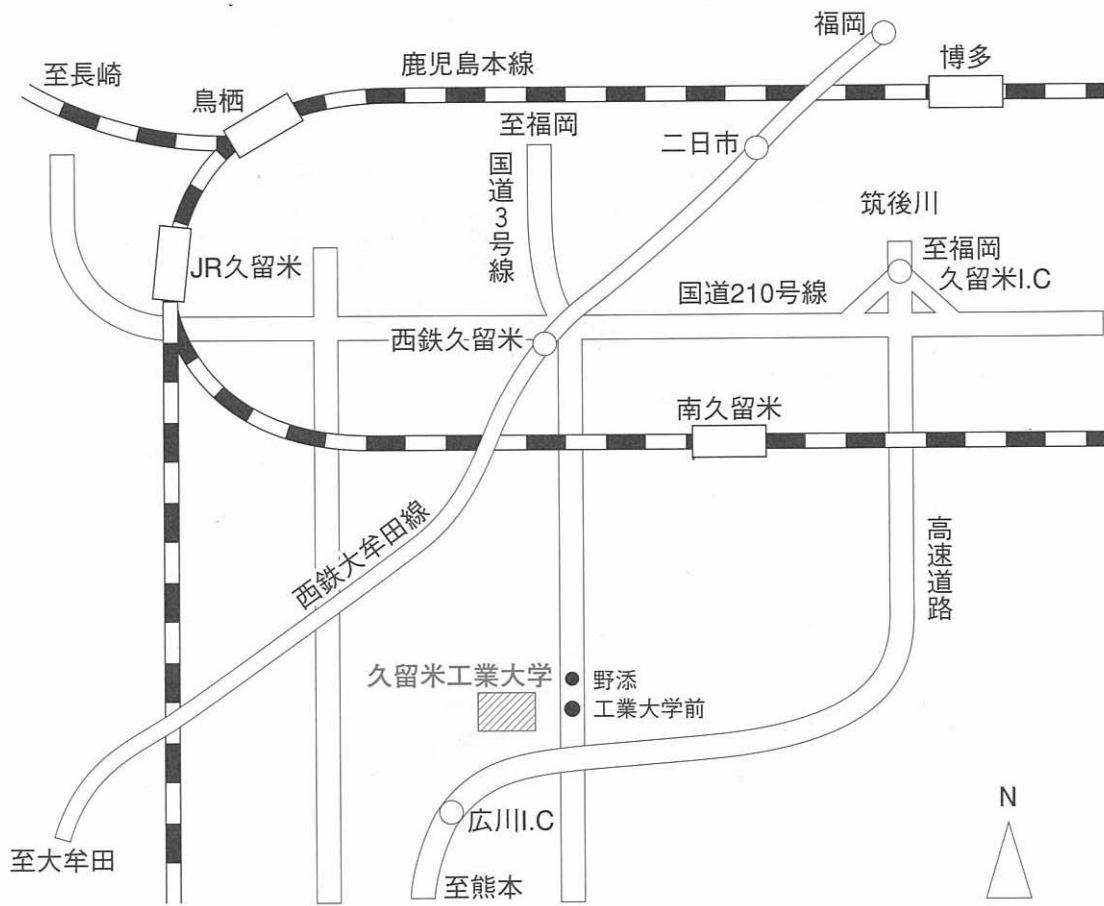

試験場案内

本学試験場

1 久留米工業大学

- J R (特急) 博多 ————— 久留米間 30分
- 西鉄電車 (特急) 福岡 (天神) ——— 久留米間 30分
- 九州自動車道広川インターより車で5分