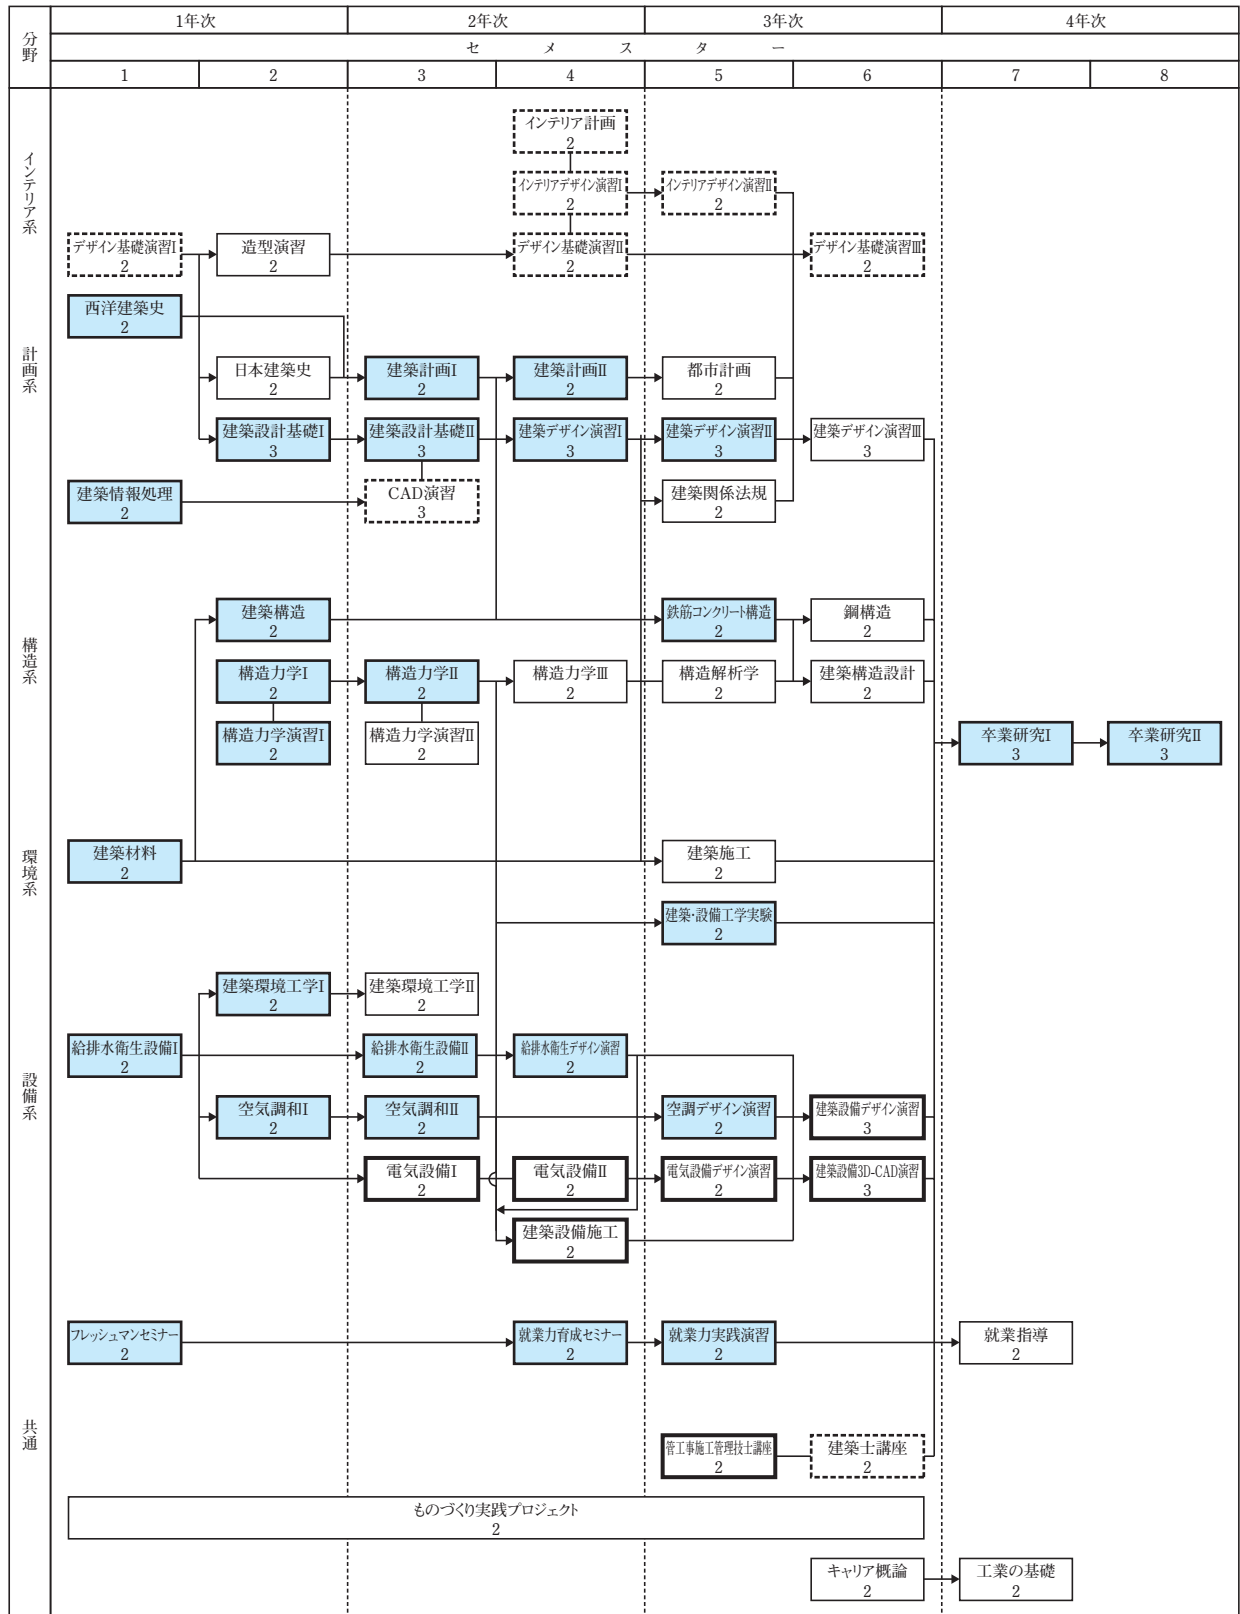

建築・設備工学科 授業科目系統図

(注) 学科共通 必修科目 学科共通 選択科目 建築デザインコース専門科目 設備デザインコース専門科目