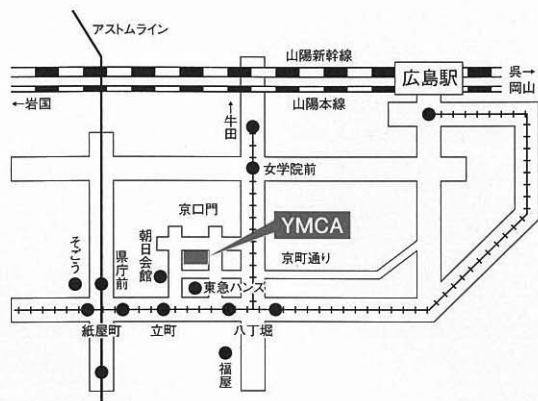

10

広島YMCA

●工学部

前期推薦入試

前期一般入試

●広島市中区八丁堀 7-11

☎(082)227-6816

●交通機関

電車/JR広島駅-八丁堀下車徒歩3分、立町下車徒歩2分

バス/JR広島駅-八丁堀下車徒歩2分
アストラムライン/県庁前駅下車徒歩5分
徒歩/JR広島駅より15分

広島会場

11

大阪桐杏学園

●工学部

前期推薦入試

前期一般入試