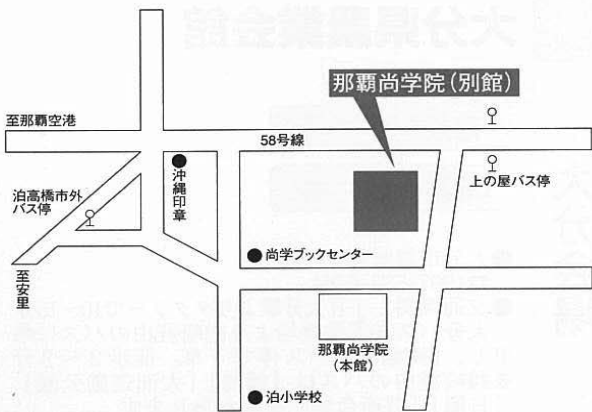

## 那覇尚学院 (別館)

●工学部

前期推薦入試

前期一般入試

●那覇市泊2-17-4

☎(098)867-3515

●交通機関

泊高橋市外バス停下車

徒歩約2分

那覇会場

9