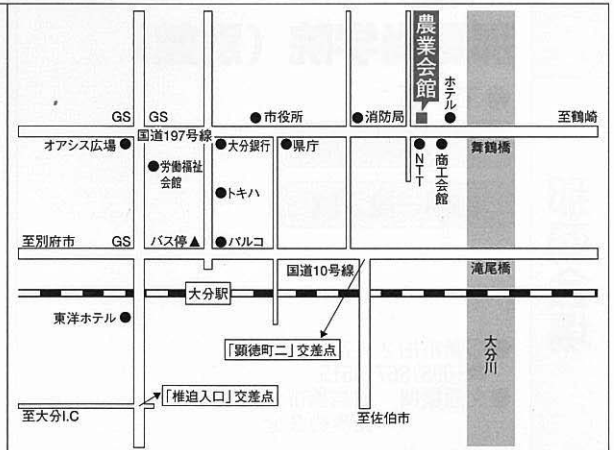

大分県農業会館

●工学部

前期推薦入試

前期一般入試

- 大分市舞鶴町1-4-15
☎(097)538-6464
- 交通機関 JR大分駅よりタクシーで10~15分
大分バス⑤⑥番乗場より鶴崎経由のバスに乗車し、「舞鶴町」バス停で下車。徒歩2~3分
※鶴崎経由のバスは「鶴崎」「大洲運動公園」「日岡」「芸術会館」などがあります

大分会場

5

熊本外語専門学校